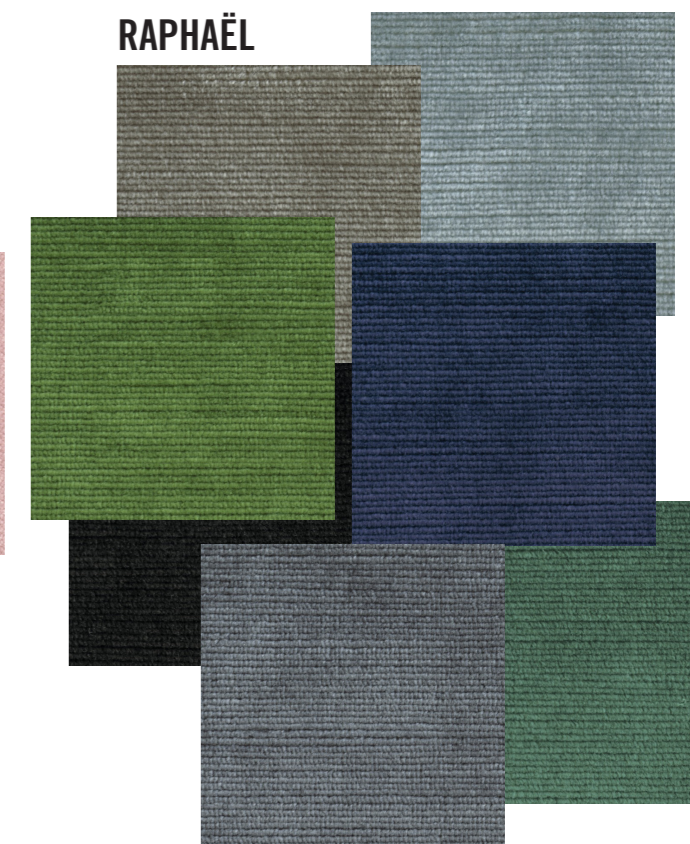

ÉLITIS

Auteur & Éditeur.

GEORGE

RAPHAËL

HÔTEL PARTICULIER

«Íntimo? Oh la la!»

Quem adora veludo, tem certeza de uma coisa: sua beleza se resume a generosa densidade e maciez. Esses são os altos padrões que esses veludos fosco e cotelê seguem - incrivelmente macios e deslumbrantes, eles escolhem a intimidade como um gatilho para as confidências. Para levar o charme ainda mais longe, a Élitis os tornou não inflamáveis.