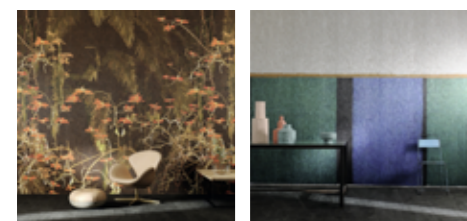

maravilloso

un toque de oro