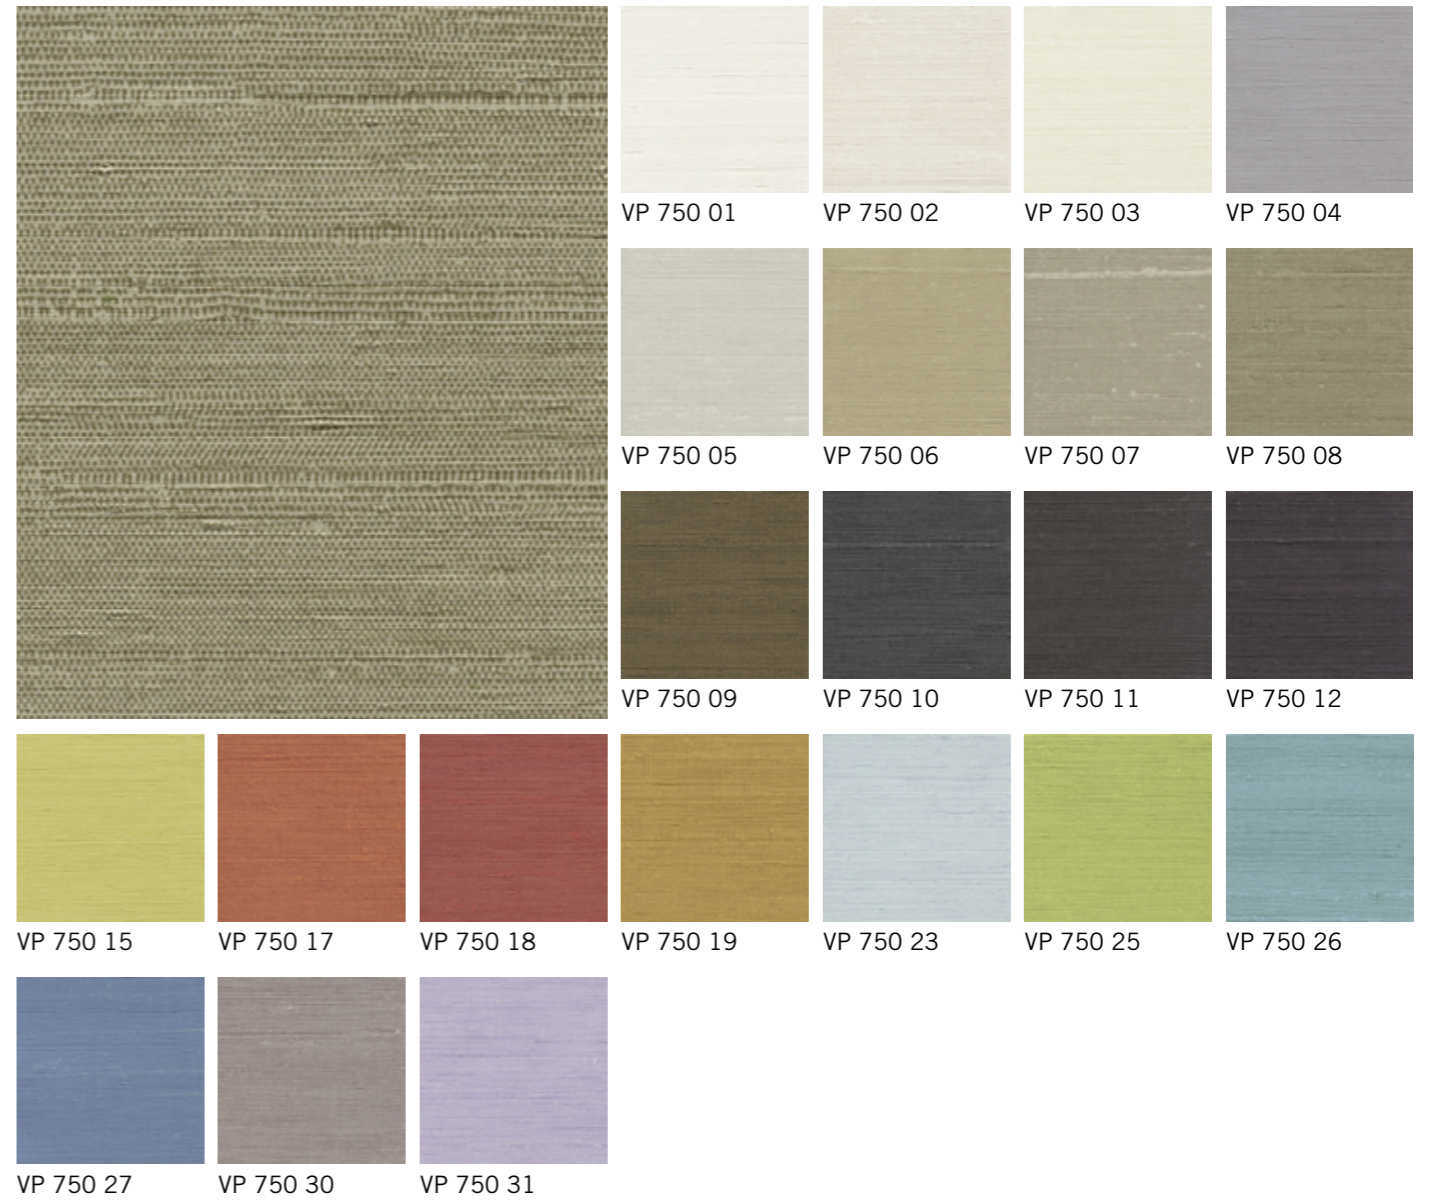

Atemporal, a coleção Kandy tem uma textura de vinil imitando uma seda shantung fina, que aos olhos, parece mais natural que a própria seda. Encorpado e de alta qualidade, recebemos relatos de papéis instalados a mais de 10 anos em perfeitas condições até hoje.

DESIGN:
HER MAJESTY

Medidas: Rolo de 10m² (1m x 10m)
Repetição: Livre. Instalação inversa recomendada.