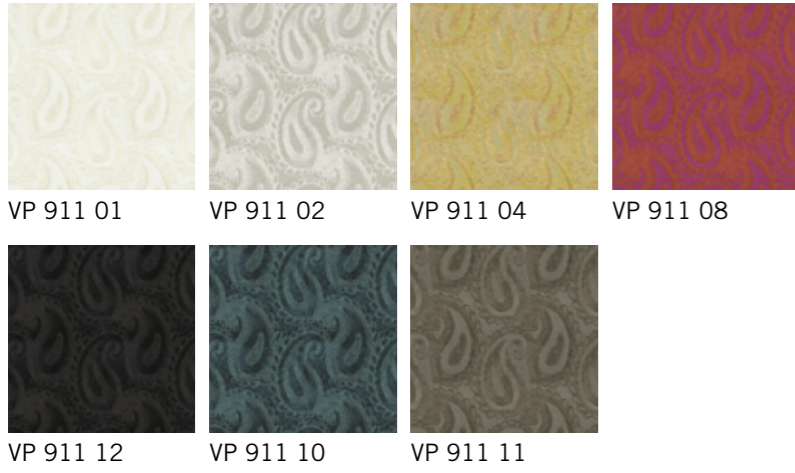

DESIGN:
TOURMALINE

Medidas: Rolo de 7m² (0,70m x 10m)
Repetição: 68cm

+ do produto: Textura com aspecto de miçancas, formando caxemira (paisley)