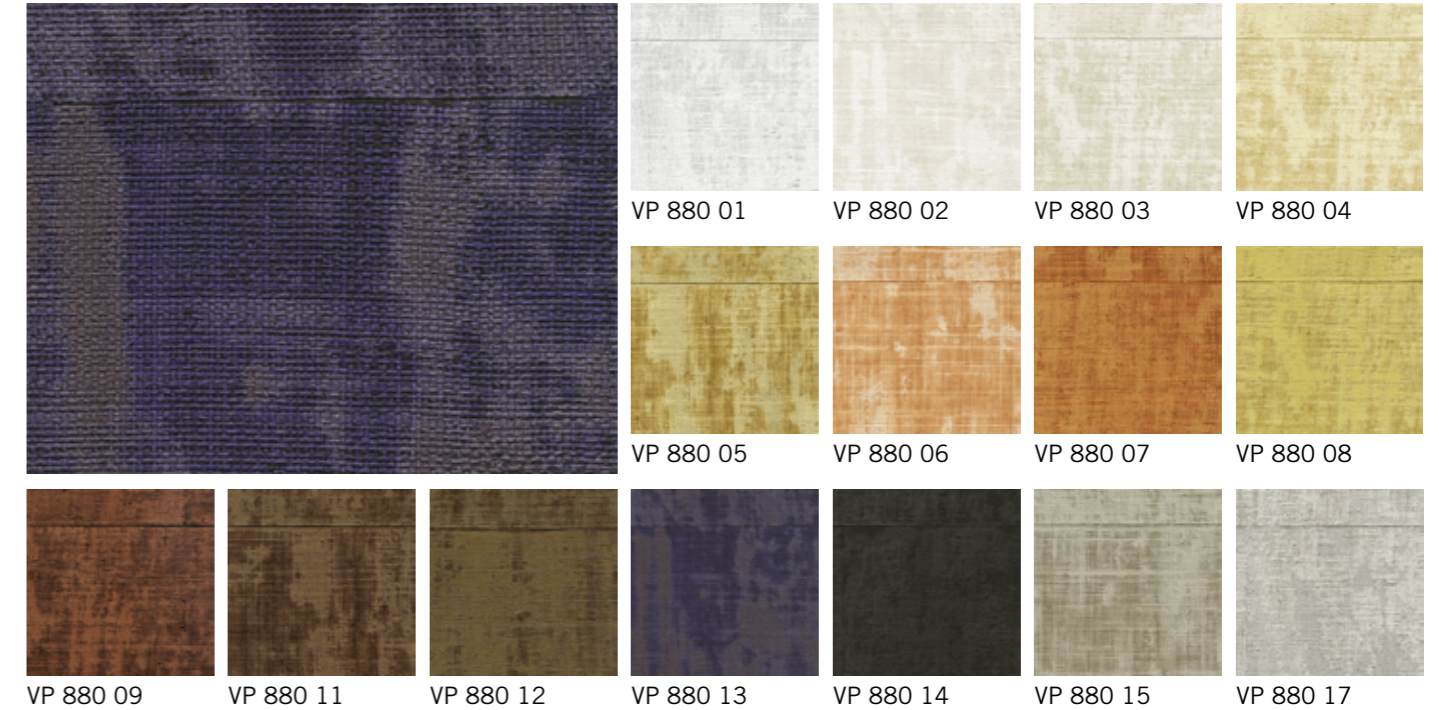

Uma das coleções mais emblemáticas da marca, a Élitis brinca com fibras de palmeiras e bananeiras, originárias das Filipinas. Tão natural quanto o natural, a textura interpretada em vinil transforma o ambiente de uma forma inexplicável. Sem dúvida um dos best-sellers da grife.

DESIGN:
ATELIER D'ARTISTE

Medidas: Rolo de 10m² (1m x 10m)
Repetição: Livre (sem casar) ou 95cm

+ do produto: Textura de tecido de raffia (fibra de palmeira)