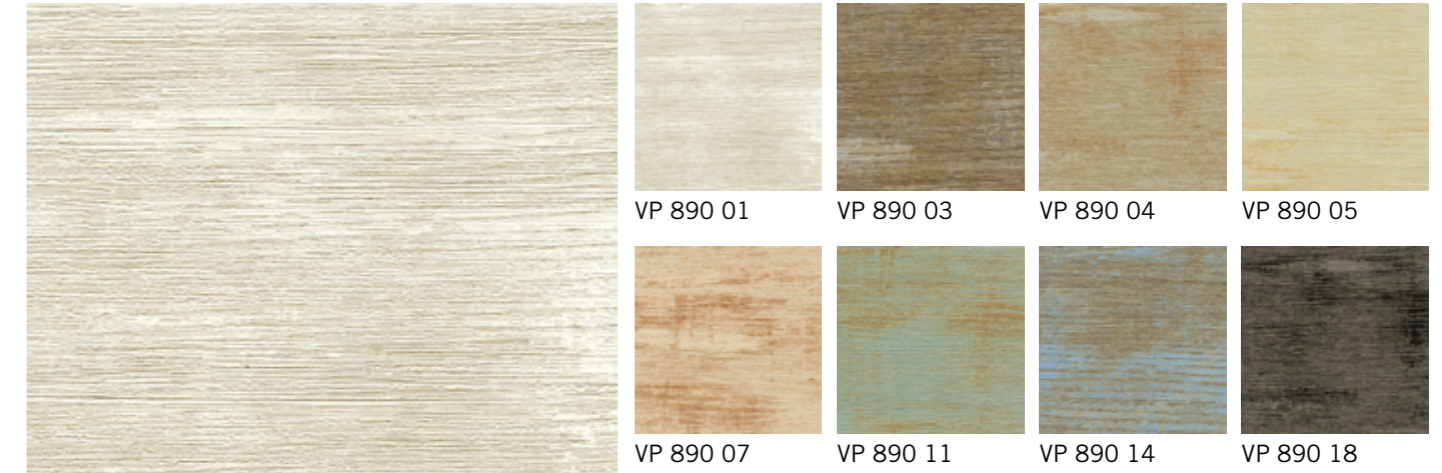

DESIGN:
ISOLA

Medidas: Rolo de 10m² (1m x 10m)
Repetição: Livre (sem casar) ou 95cm

+ do produto: Textura que remete madeira desbotada

Biblioteca de Imagens: Clique [Aqui](#) ou [Aqui](#)