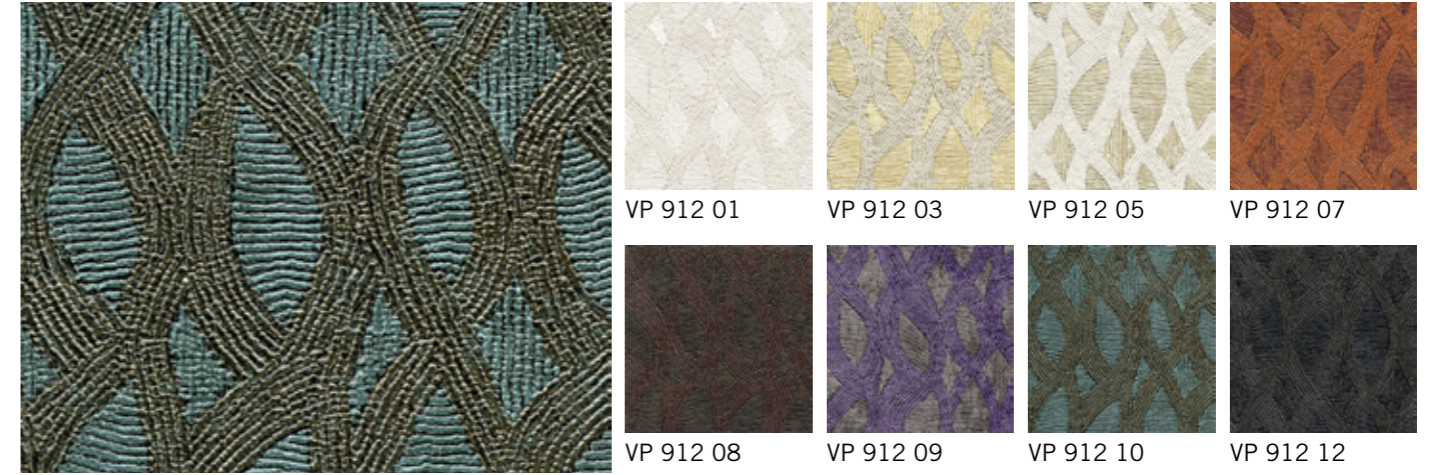

DESIGN:
TOPAZE

Medidas: Rolo de 7m² (0,70m x 10m)
Repetição: 82,5cm

+ do produto: Textura com aspecto de miçancas.