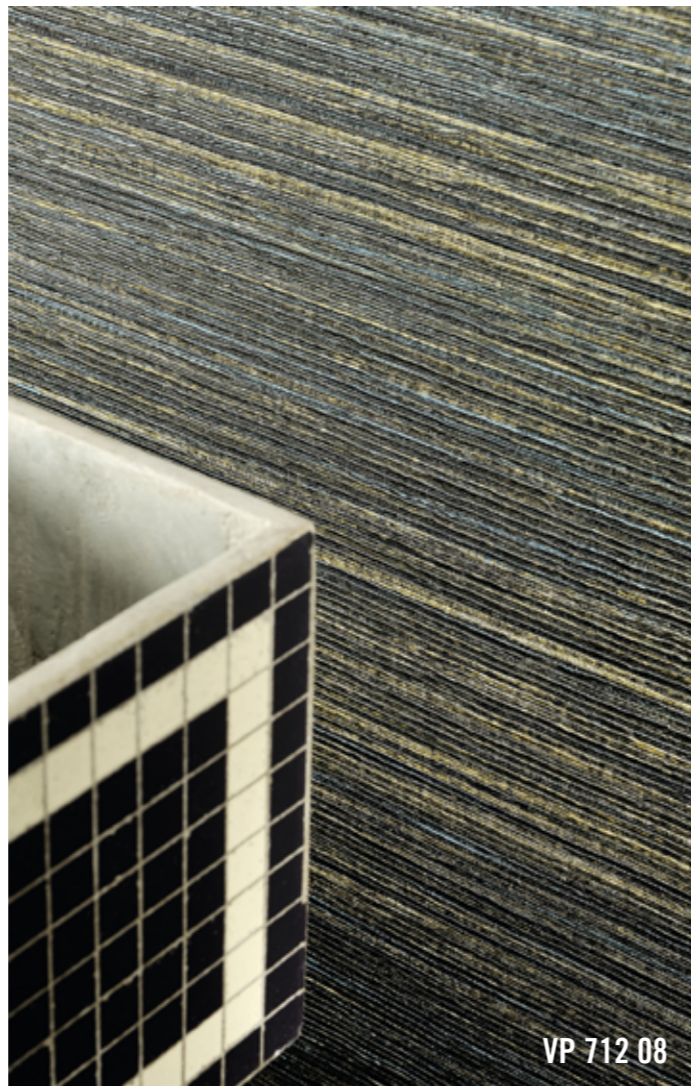

4 designs nesta coleção:

VP 712 08