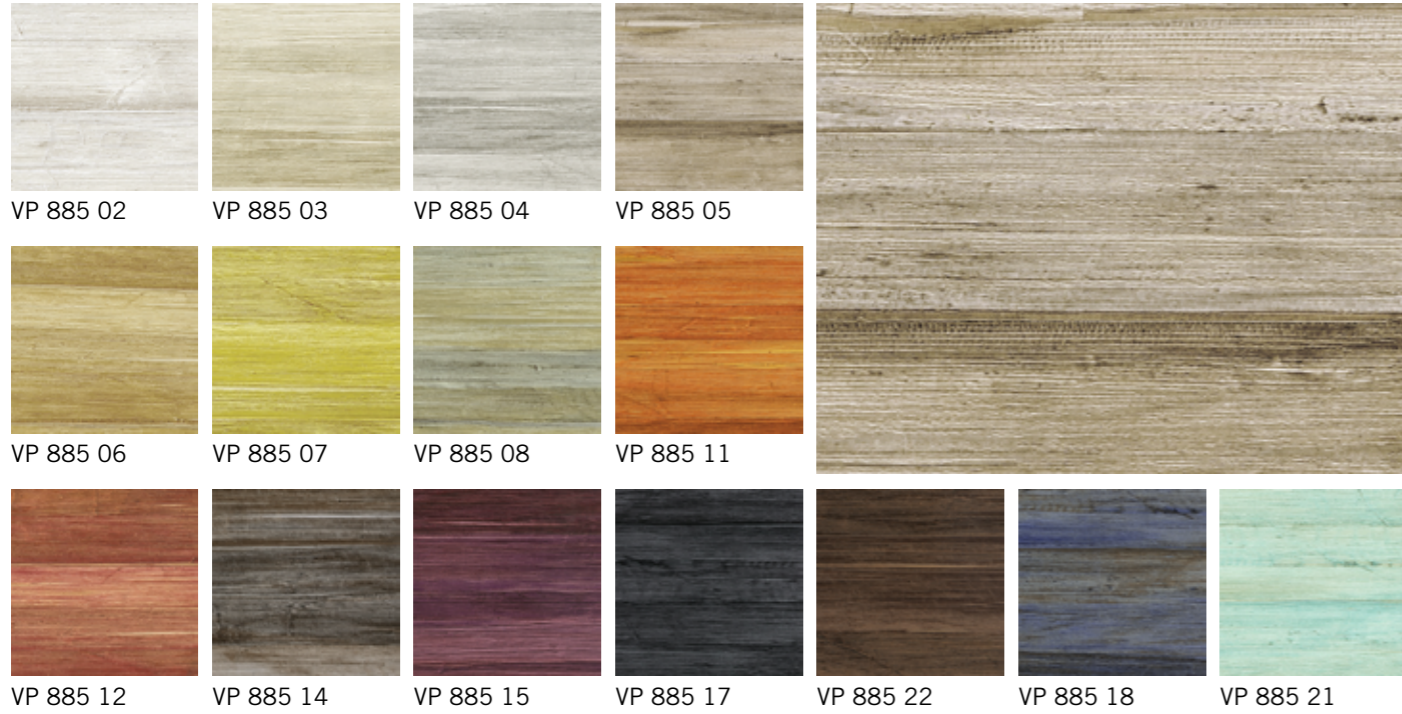

DESIGN:
ISOLA

Medidas: Rolo de 10m² (1m x 10m)
Repetição: Livre (sem casar) ou 95cm

+ do produto: Textura de casca de abacá (fibra de bananeira)