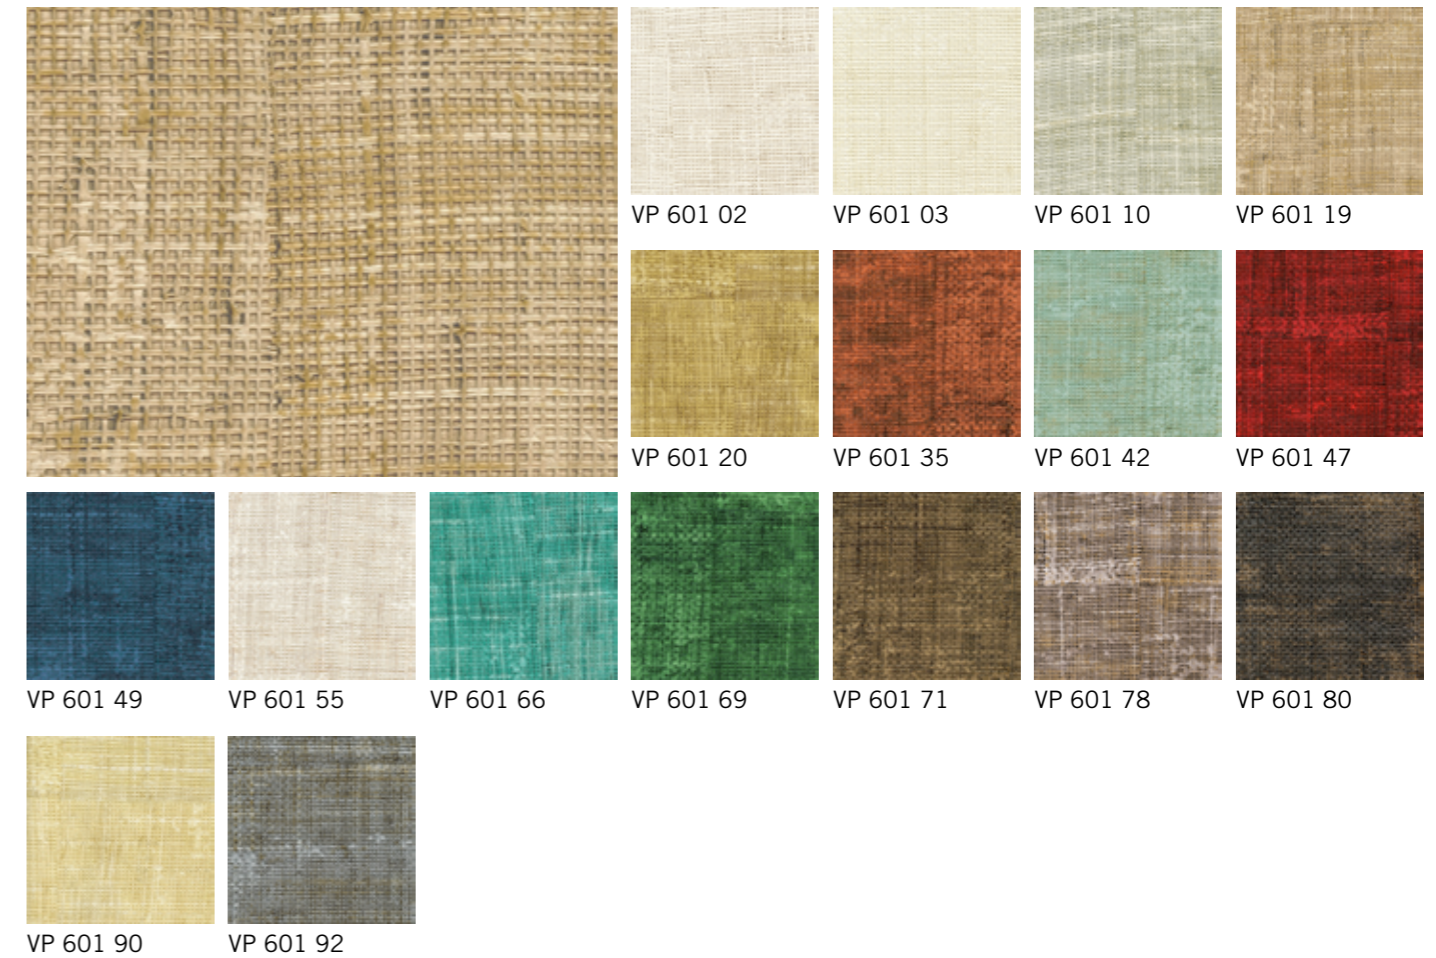

COLEÇÃO:
RAFFIA & MADAGASCAR

DESIGN:
RAFFIA

Medidas: Rolo de 10m² (1m x 10m)
Repetição: Livre ou ajustando o quadrado 20cm.

+ do produto: Textura com aspecto de tecido de ráfia (fibra de palmeira)