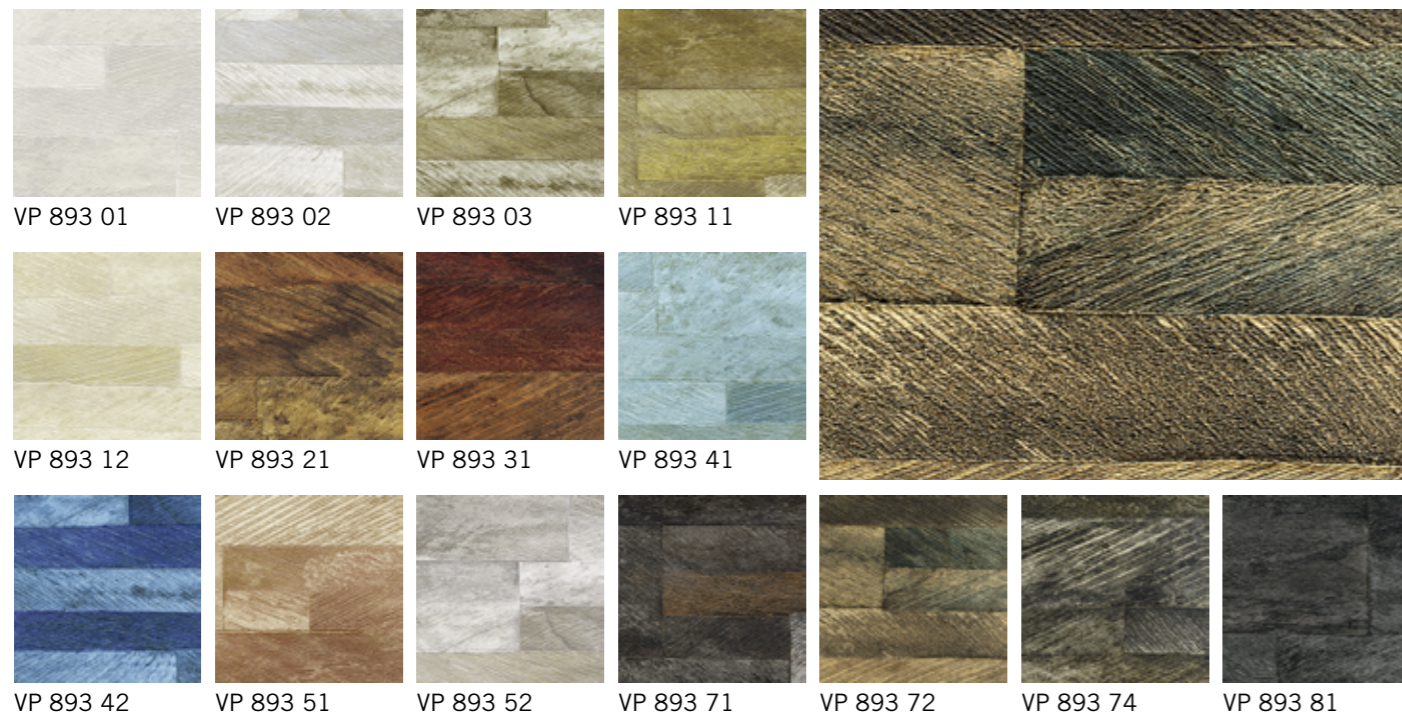

DESIGN:
PÂNA

Medidas: Rolo de 10m² (1m x 10m)
Repetição: Livre (sem casar) ou 95cm

+ do produto: Patchwork de casca de madeira de palmeira

PAINÉIS:
TANGKA; BAHIA BLANCA

Medidas:
Painel entregue em rolo de 1m de largura com 3 faixas de 1m x 3m, cobrindo uma área total de 3m x 3m.