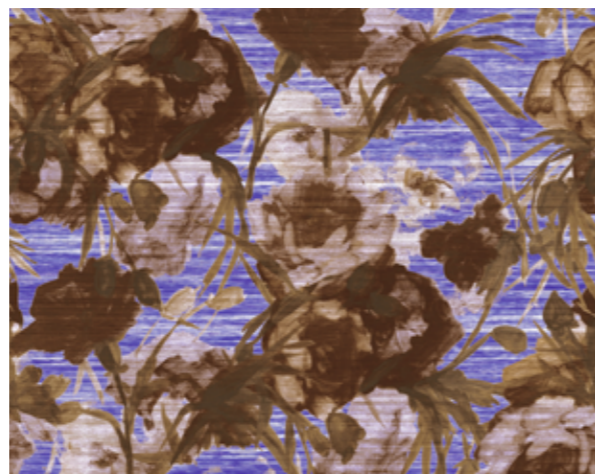

VP 854 01

VP 854 02

VP 854 03

VP 854 04

VP 854 05

VP 854 02

DESIGN:
UNA BELLA STORIA

Medidas: Rolo de 10m²
(1m x 10m)
Repetição: 95cm