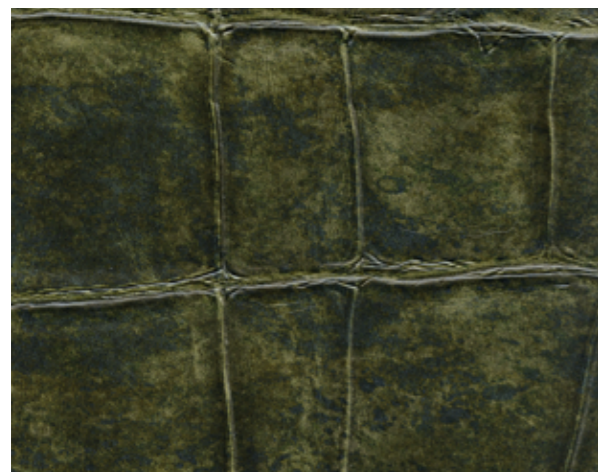

big croco

VP 424 23

VP 424 18

DESIGN:
BIG CROCO

Medidas: Rolo de 7m² (0,70m x 10m)
Repetição: Livre

Textura de vinil com aspecto de couro de crocodilo grande
+ do produto:

VP 423 03

VP 423 06