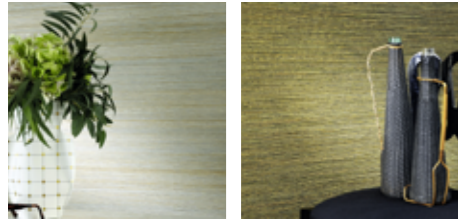

4 designs nesta coleção:

la casa de paja

juego de paja