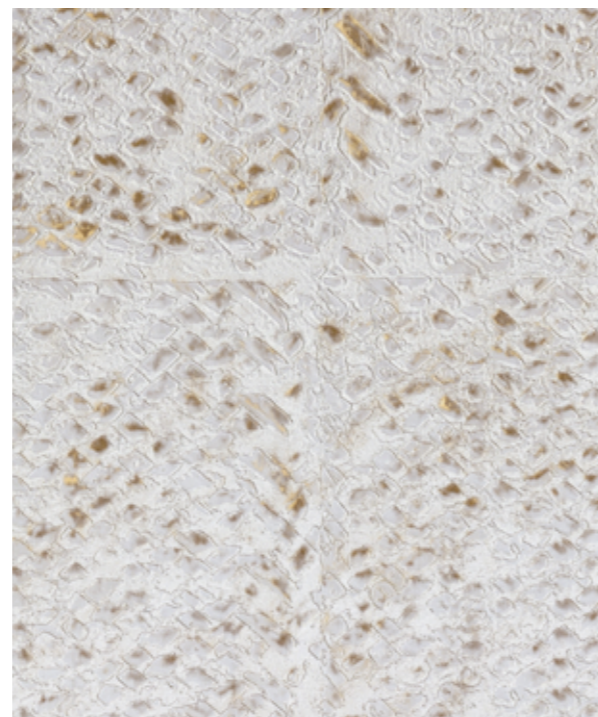

DESIGN:
LACA SALVAJE

Medidas: Rolo de 10m² (1m x 10m)
Repetição: 95cm

+ do produto: Textura de vinil com efeito de vime

COLEÇÃO:

NATURAL MOOD

PAINÉIS:
MEXICAS; LA CASA AZUL; LA PASSION DE DIEGO

Medidas:

Painel entregue em rolo de 1m de largura com 3 faixas de 1m x 3m, cobrindo uma área total de 3m x 3m.