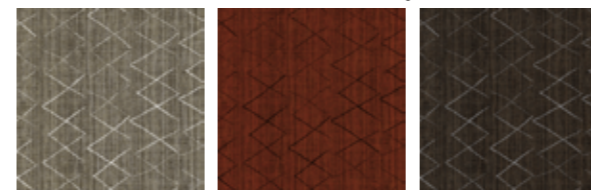

DESIGN: ENCENS

Medidas: Rolo de 7m²
(0,70m x 10m)
Repetição: Livre