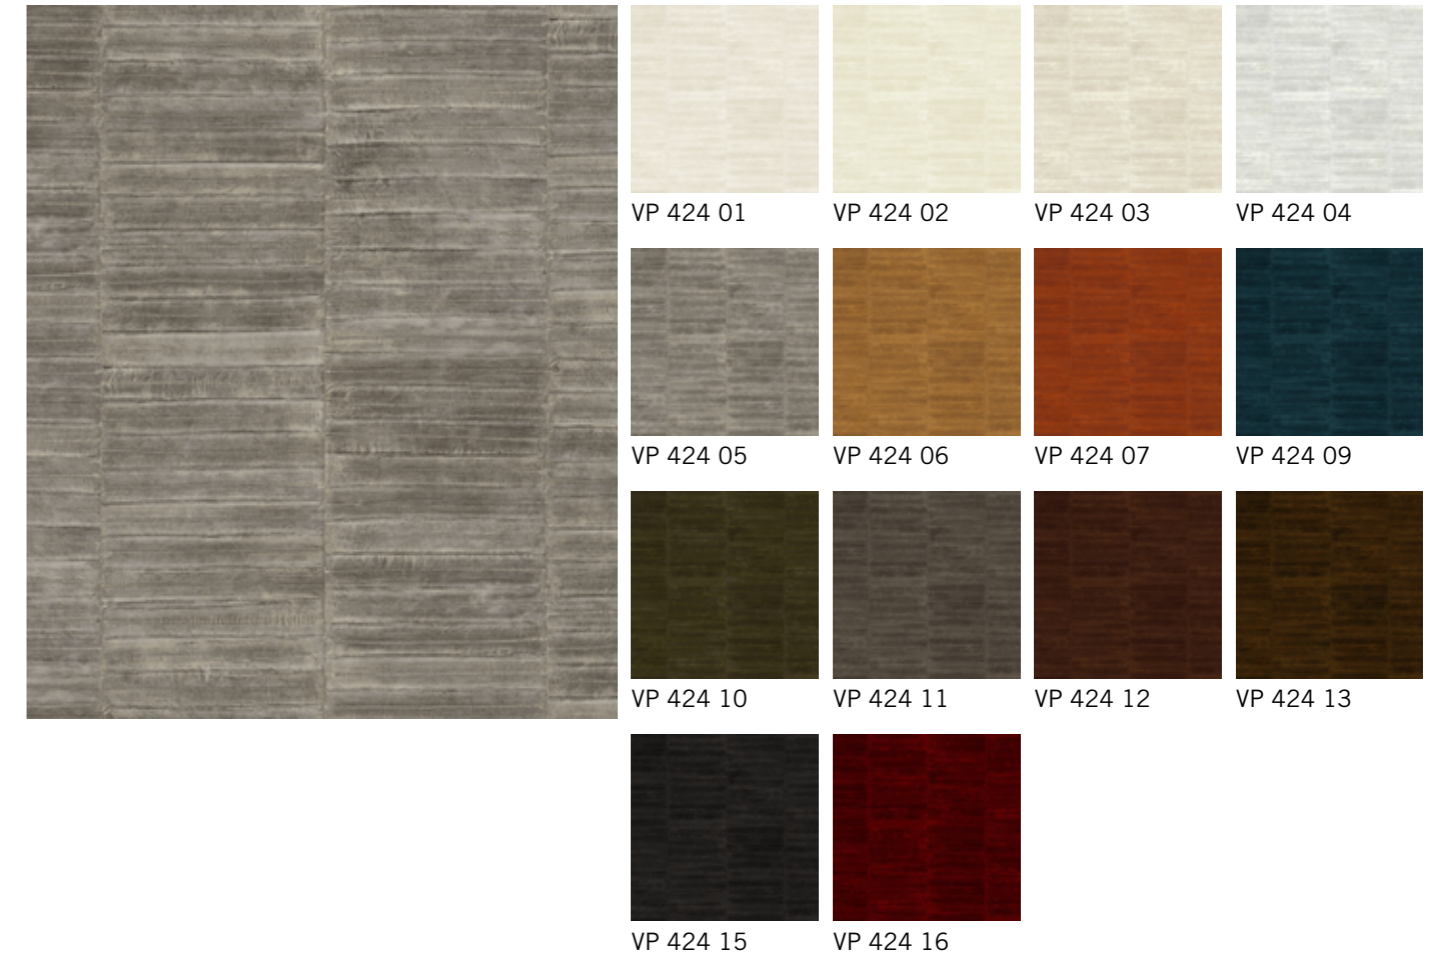

ANGUILLE BIG CROCO GALUCHAT

DESIGN:
ANGUILLE

Medidas: Rolo de 10m² (1m x 10m)
Repetição: Livre

Textura de vinil com aspecto
+ do produto: de pele de enguia costurada