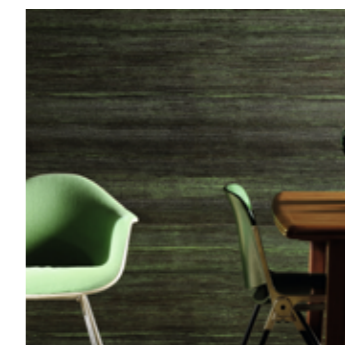

Opening
Pág. 14