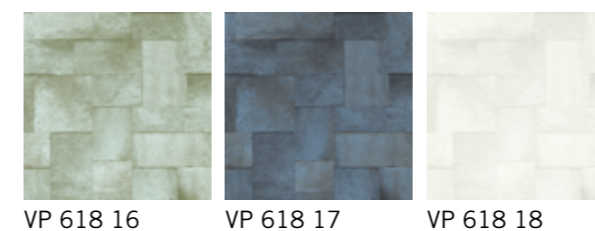

VP 618 15

COLEÇÃO:
INDOMPTÉE

DESIGN:
APPALOOSA

Medidas: Rolo de 10m² (1m x 10m)
Repetição: 95cm

Textura com aspecto de uma patchwork de
+ do produto: couro com imitação de pelagem animal

COLEÇÃO
INDOMPTÉE

Especificações:

Resistência permanente a fogo; lavável,
resistente a manchas, batidas e raios UV.
Criação francesa, fabricado na Itália.

Composição:

Vinil sobre base de celulose.

Biblioteca de Imagens:

Clique [Aqui](#) ou [Aqui](#)

5 designs nesta coleção:

VP 618 07

VP 618 17

VP 618 13