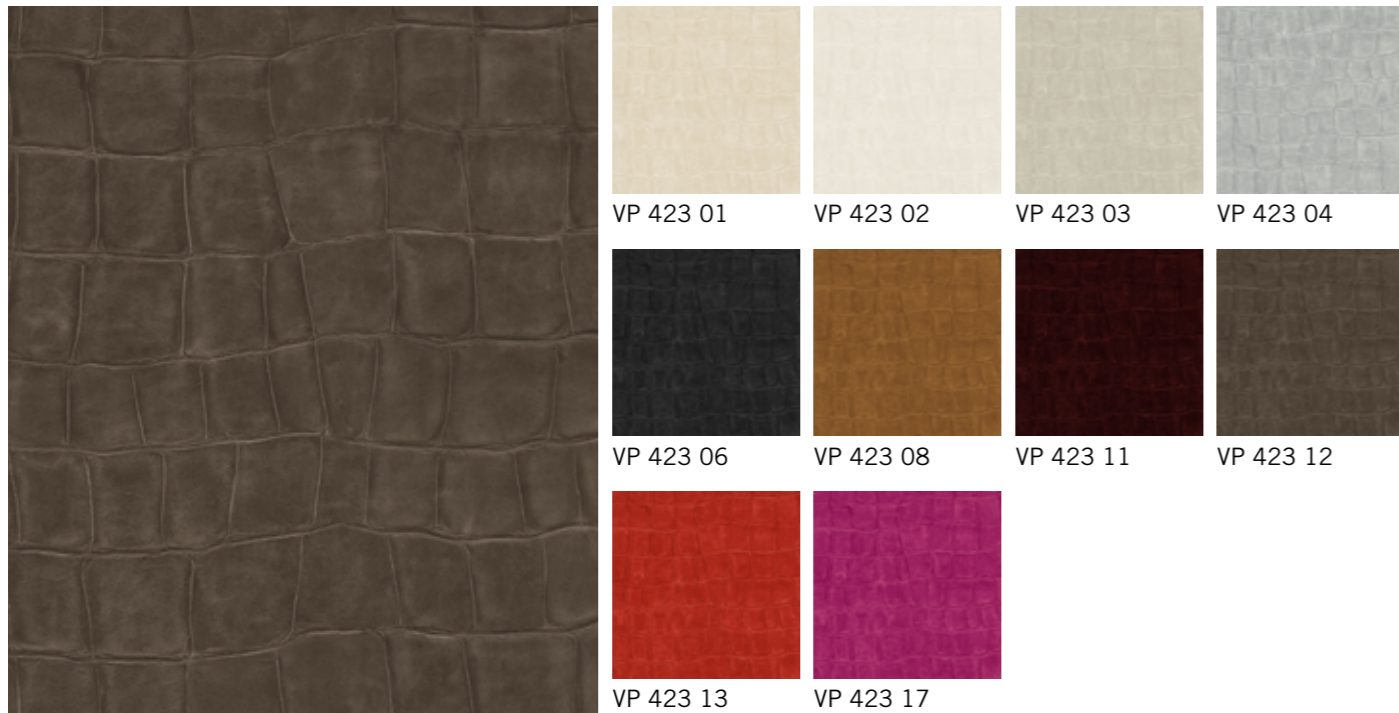

DESIGN:
BIG CROCO

Medidas: Rolo de 7m² (0,70m x 10m)
Repetição: 51cm em saltos de 8cm

+ do produto: Textura de vinil com aspecto de pele de crocodilo grande