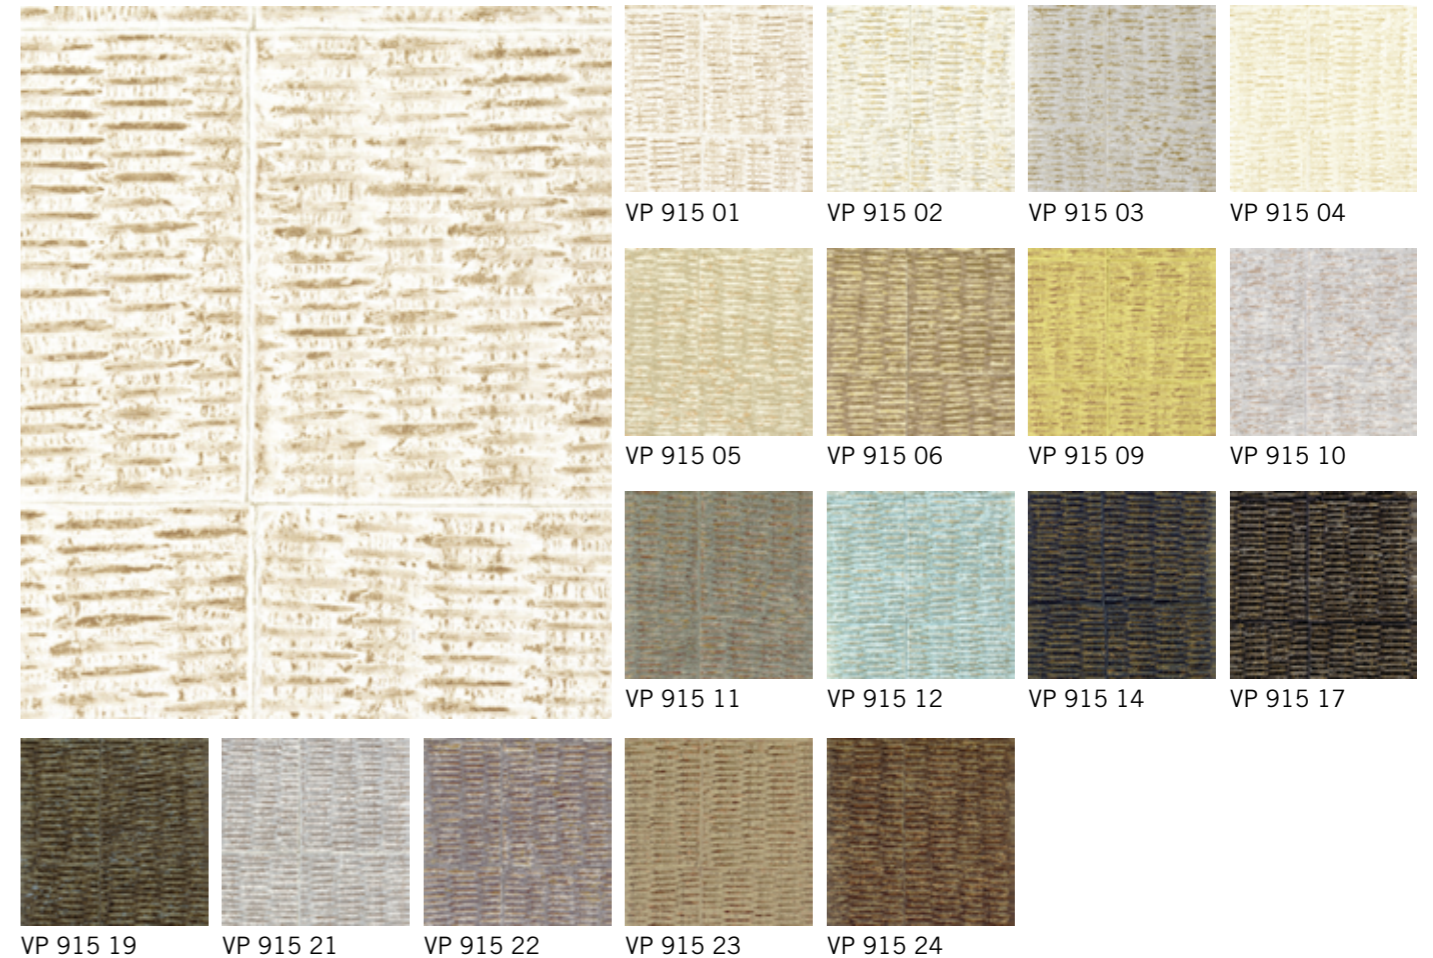

COLEÇÃO:
NATURAL MOOD

DESIGN:
MIMBRE PRECIOSO

Medidas: Rolo de 10m² (1m x 10m)

Repetição: 90cm ou ajustando o quadrado em 11,5cm

+ do produto: Textura de vinil com efeito de vime