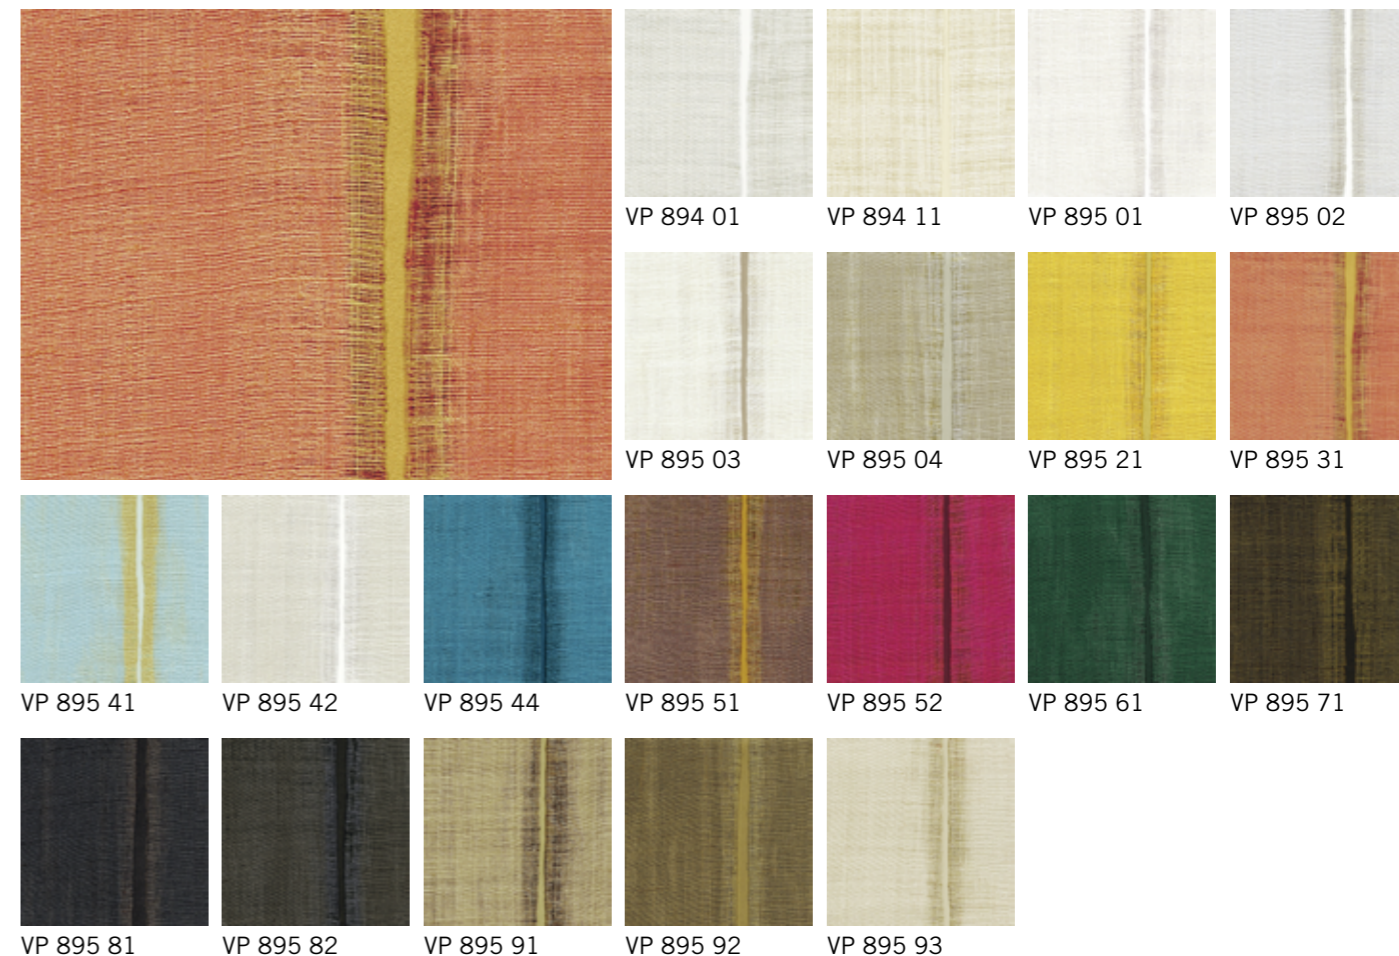

VP 895 31

A coleção nomades possui designs com efeitos de tecido e madeira. Sari remete uma gaze de linho, sobre uma parede pintada, fazendo listras contemporâneas. Pâna traz a casca de palmeira filipina, em tons exuberantes, que dão um toque de natureza.

DESIGN:
SARI

Medidas: Rolo de 10m² (1m x 10m)
Repetição: Livre

+ do produto: Textura que remete uma gaze de linho