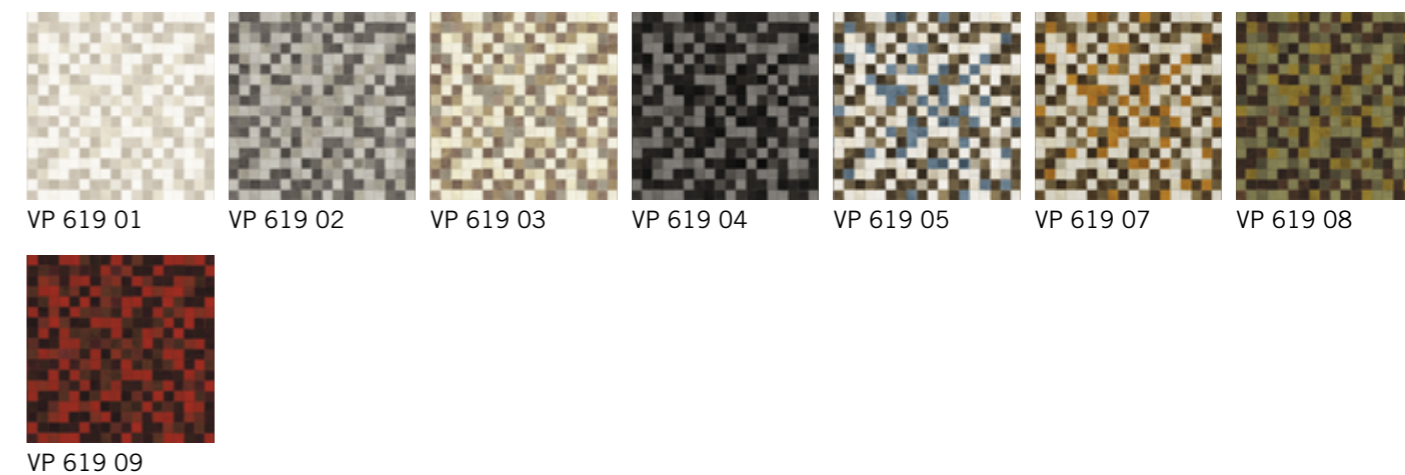

DESIGN:
SIERRA

Medidas: Rolo de 10m² (1m x 10m)
Repetição: 90cm