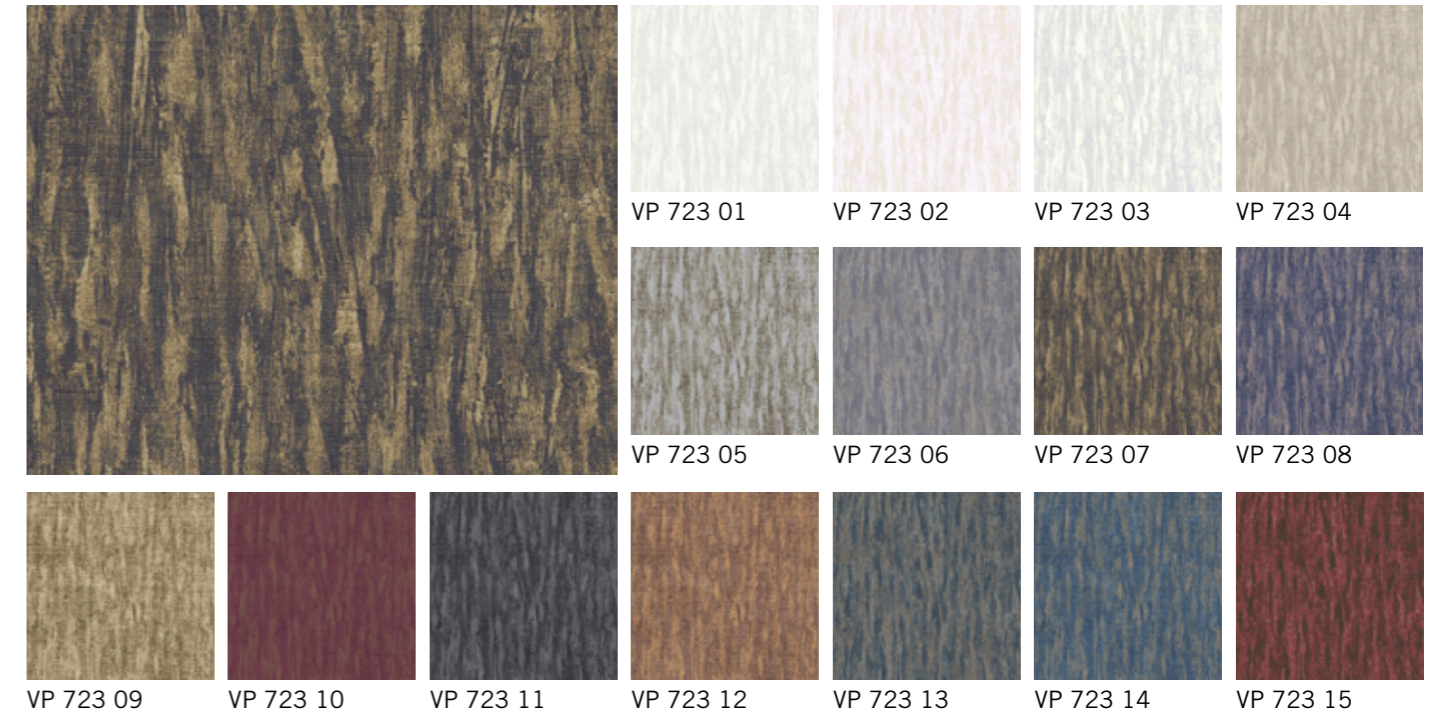

VP 723 08

COLEÇÃO:
OPENING

DESIGN:
BELITUNG

Medidas: Rolo de 10m² (1m x 10m)
Repetição: Livre

+ do produto: Textura com aspecto de gesso