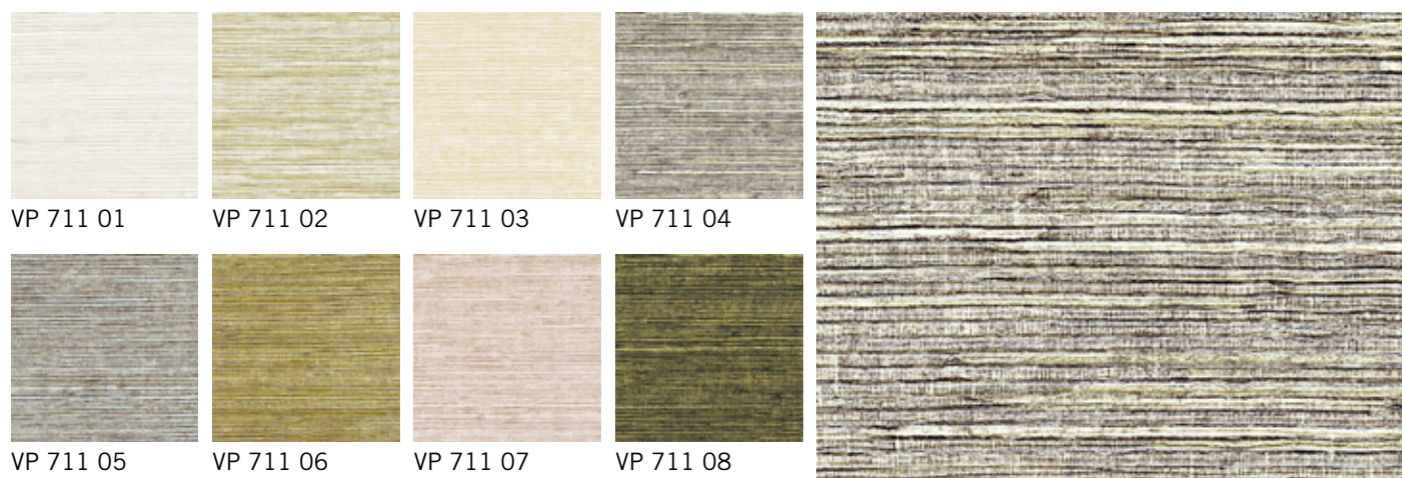

VP 712 01   VP 712 02   VP 712 03   VP 712 04   VP 712 05   VP 712 06   VP 712 07

VP 712 08

DESIGN:
DANDY

Medidas: Rolo de 10m² (1m x 10m)
Repetição: 70cm ou livre

+ do produto: Textura com aspecto têxtil

VP 711 01   VP 711 02   VP 711 03   VP 711 04

VP 711 05   VP 711 06   VP 711 07   VP 711 08

VP 711 09   VP 711 10   VP 711 11   VP 711 12

VP 711 10   VP 711 11   VP 711 12