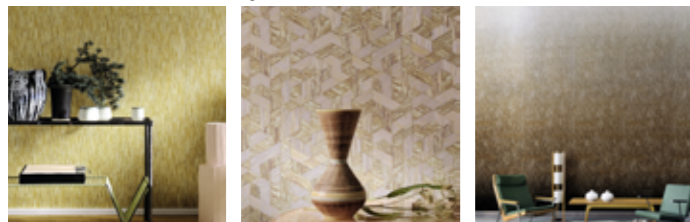

5 designs nesta coleção:

la casa de paja

juego de paja

alegria