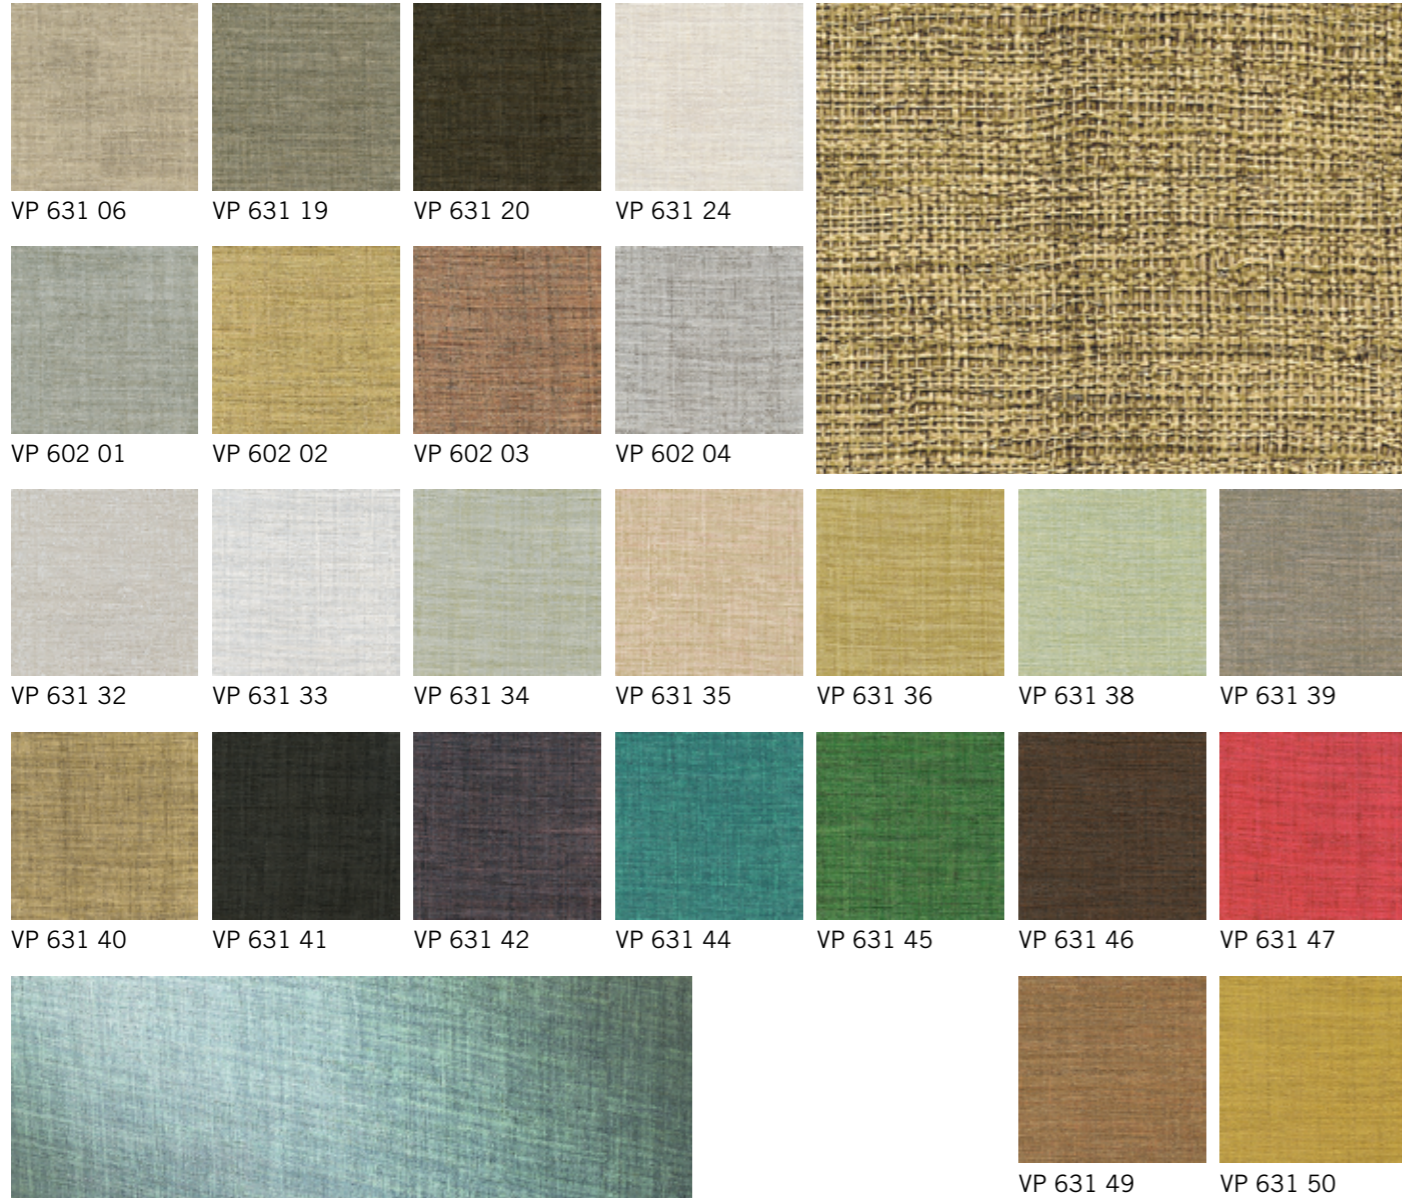

VP 601 19

VP 601 80

COLEÇÃO:
RAFFIA & MADAGASCAR

DESIGN:
MADAGASCAR

Medidas: Rolo de 7m² (1m x 10m)
Repetição: Livre.

+ do produto: Textura com aspecto de fibra vegetal.

COLEÇÃO:
RAFFIA & MADAGASCAR

PAINÉIS:
CUBRA LIBRE; A BIG SPLASH; UNTITLED