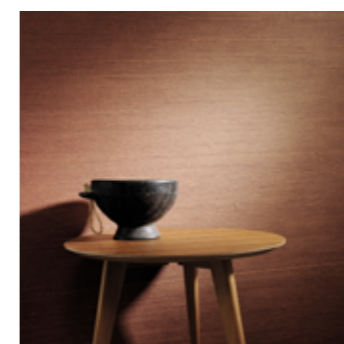

Kandy
Pág. 68