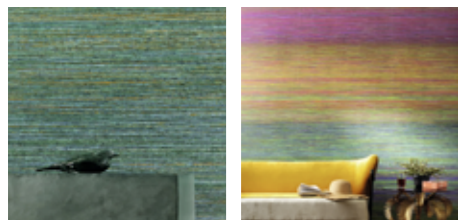

alegria

maravilloso