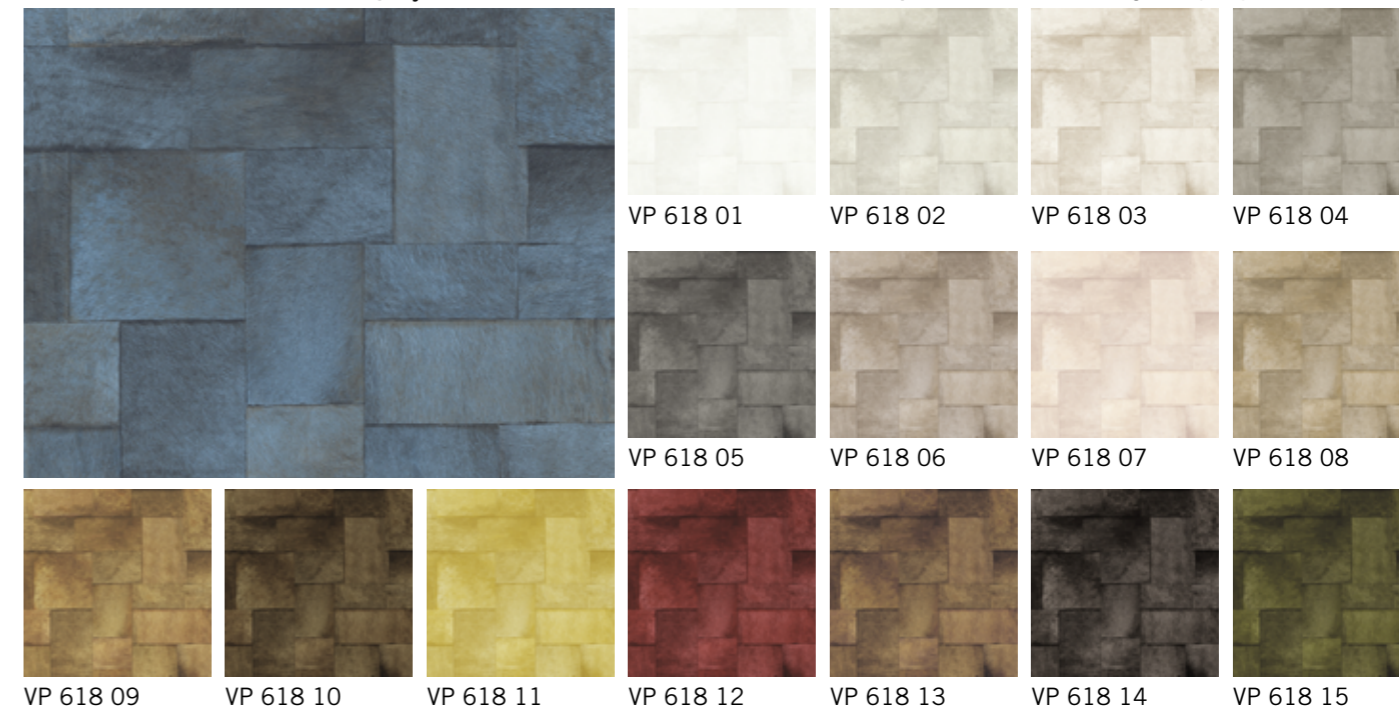

COLEÇÃO:
INDOMPTÉE

DESIGN:
APPALOOSA

Medidas: Rolo de 10m² (1m x 10m)
Repetição: 95cm

Textura com aspecto de uma patchwork de
+ do produto: couro com imitação de pelagem animal