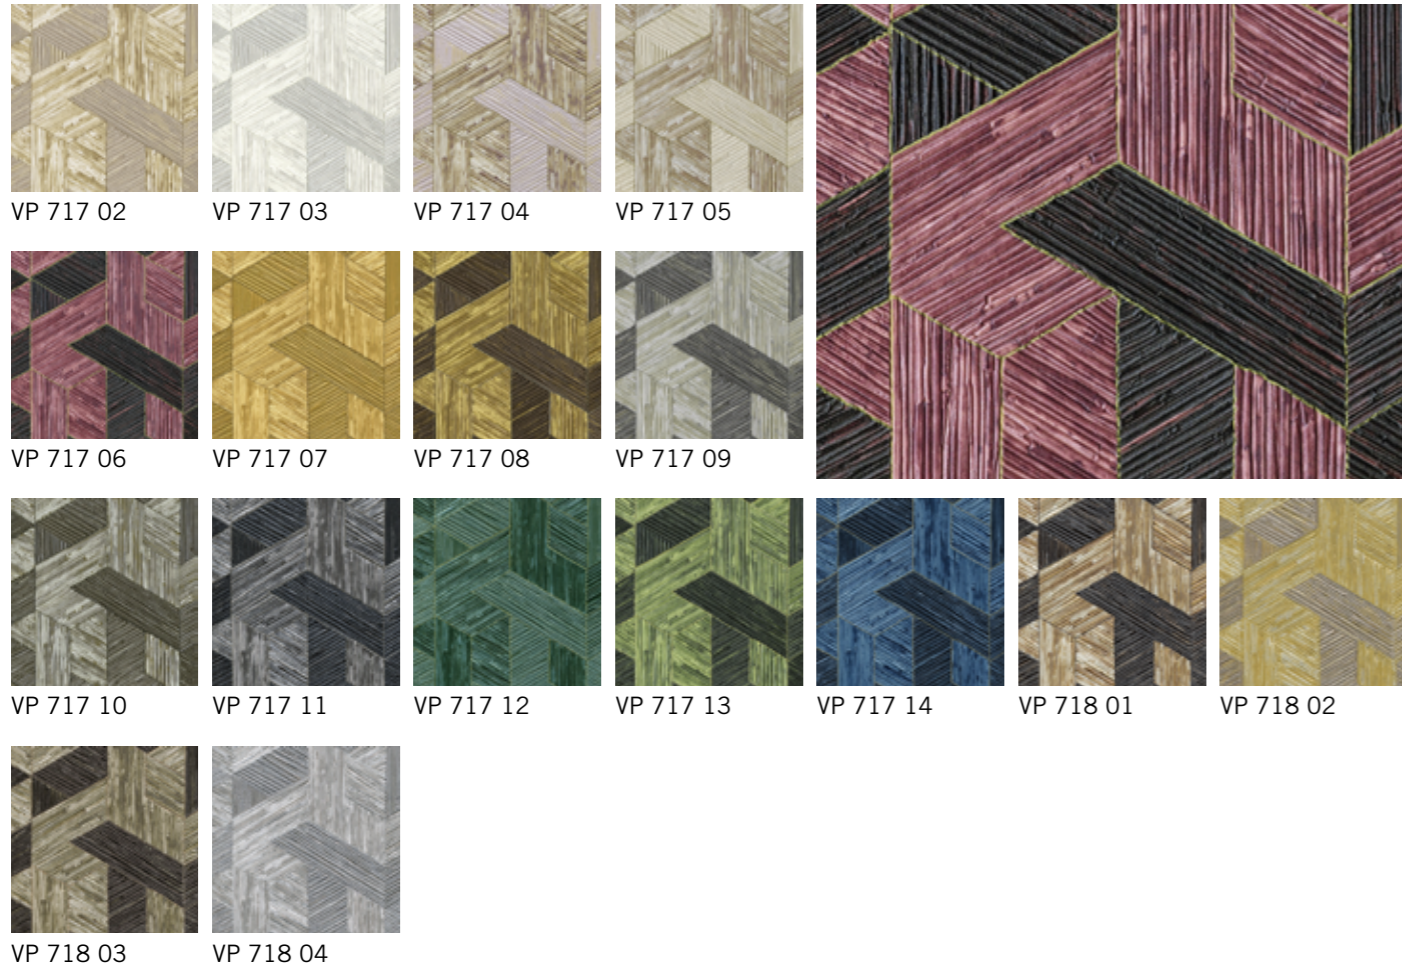

COLEÇÃO:
FORMENTERA

DESIGN:
JUEGO DE PAJA

Medidas: Rolo de 7m² (0,70m x 10m)
Repetição: 95cm ou livre

+ do produto: Textura com aspecto de de madeira entalhada