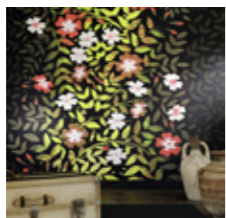

5 designs nesta coleção:

jade

tourmaline

topaze

parade de samba

nouvel eden

VP 911 10

VP 910 12