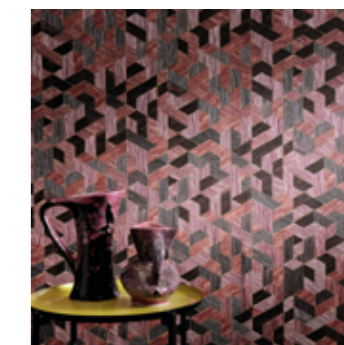

Formentera
Pág. 18